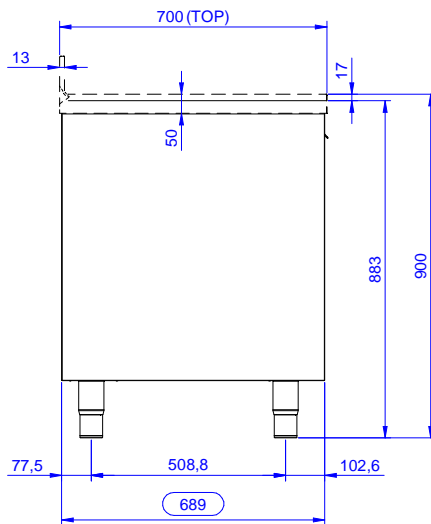

Costruzione

- Pannelli laterali e suola rinforzata in acciaio inox AISI 304.
- Piedini in acciaio inox AISI 304 di 200 mm di altezza e 54 mm di diametro, regolabili: -50/+30 mm.
- Struttura completamente in acciaio inox con telaio saldato per conferire massima stabilità al tavolo.
- I tavoli sono dotati di ripiano intermedio posizionabile a tre diverse altezze.
- Porte a battente fonoassorbenti
- Porte a battente con pannelli interni fonoassorbenti, dotate di cerniere in acciaio inox AISI 304 poste internamente.
- Senza top

Accessori opzionali

- Zoccolatura frontale da 1000 mm (da ordinare come speciale per soluzione con piano unico) PNC 133205
- Zoccolatura laterale (dx o sx, da ordinare con il piano unico) PNC 133206

Approvazione: _____

Electrolux
PROFESSIONAL

Preparazione Statica Standard Vano armadiato senza top con 2 porte a battente e ripiano intermedio, 900 mm

Fronte

Lato

Alto

Informazioni chiave

Larghezza armadio:	
133176 (RAU9002HD)	845 mm
Profondità armadio:	645 mm
Altezza armadietto:	610 mm
Dimensioni esterne, larghezza:	889 mm
Dimensioni esterne, profondità:	700 mm
Dimensioni esterne, altezza:	883 mm
Numero e tipologia di porte:	Cernierato
Spessore piano di lavoro:	0 mm
Peso netto:	38 kg