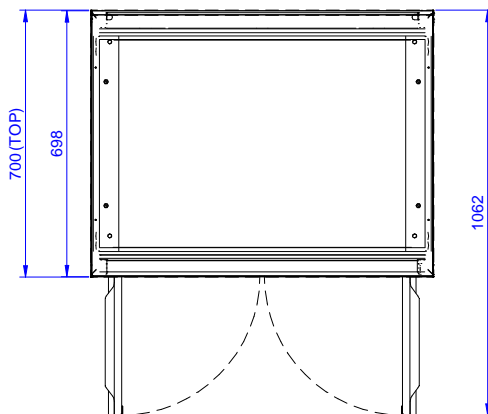

Descrizione

Articolo N° _____

Vano armadiato in acciaio inox AISI 304 senza top.
Struttura interna saldata. Porte a battente fonoassorbente.
Ripiano intermedio regolabile e piedini ad altezza
regolabile.

Costruzione

- Pannelli laterali e suola rinforzata in acciaio inox AISI 304.
- Piedini in acciaio inox AISI 304 di 200 mm di altezza e 54 mm di diametro, regolabili: -50/+30 mm.
- Struttura completamente in acciaio inox con telaio saldato per conferire massima stabilità al tavolo.
- I tavoli sono dotati di ripiano intermedio posizionabile a tre diverse altezze.
- Porte a battente fonoassorbenti
- Porte a battente con pannelli interni fonoassorbenti, dotate di cerniere in acciaio inox AISI 304 poste internamente.
- Senza top

Electrolux
PROFESSIONAL

Preparazione Statica Standard Vano armadiato senza top con 2 porte a battente e ripiano intermedio, 900 mm

Fronte

Lato

Alto

Informazioni chiave

Larghezza armadio:	
133176 (RAU9002HD)	845 mm
Profondità armadio:	645 mm
Altezza armadietto:	610 mm
Dimensioni esterne, larghezza:	889 mm
Dimensioni esterne, profondità:	700 mm
Dimensioni esterne, altezza:	883 mm
Numero e tipologia di porte:	Cernierato
Spessore piano di lavoro:	0 mm
Peso netto:	38 kg