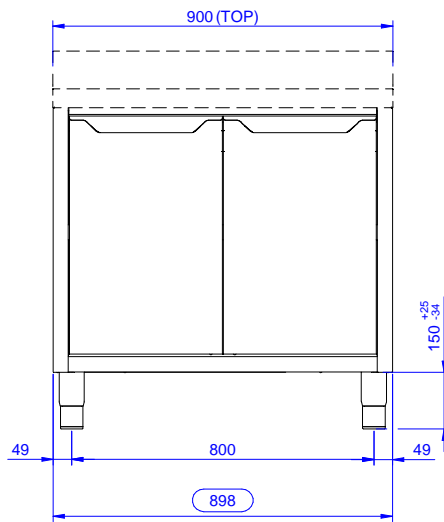

Descrizione

Articolo N° _____

Vano armadiato in acciaio inox AISI 304 senza top.
Struttura interna saldata. Porte a battente fonoassorbente.
Ripiano intermedio regolabile e piedini ad altezza
regolabile.

Costruzione

- Pannelli laterali e suola rinforzata in acciaio inox AISI 304.
- Piedini in acciaio inox AISI 304 di 200 mm di altezza e 54 mm di diametro, regolabili: -50/+30 mm.
- Struttura completamente in acciaio inox con telaio saldato per conferire massima stabilità al tavolo.
- I tavoli sono dotati di ripiano intermedio posizionabile a tre diverse altezze.
- Porte a battente fonoassorbenti
- Porte a battente con pannelli interni fonoassorbenti, dotate di cerniere in acciaio inox AISI 304 poste internamente.
- Senza top

Accessori opzionali

- Zoccolatura frontale da 1000 mm (da ordinare come speciale per soluzione con piano unico) PNC 133205
- Zoccolatura laterale (dx o sx, da ordinare con il piano unico) PNC 133206

Approvazione: _____

Electrolux
PROFESSIONAL

Preparazione Statica Standard Vano armadiato senza top con 2 porte a battente e ripiano intermedio, 900 mm

Fronte

Lato

Alto

Informazioni chiave

Larghezza armadio:	
133176 (RAU9002HD)	845 mm
Profondità armadio:	645 mm
Altezza armadietto:	610 mm
Dimensioni esterne, larghezza:	889 mm
Dimensioni esterne, profondità:	700 mm
Dimensioni esterne, altezza:	883 mm
Numero e tipologia di porte:	Cernierato
Spessore piano di lavoro:	0 mm
Peso netto:	38 kg